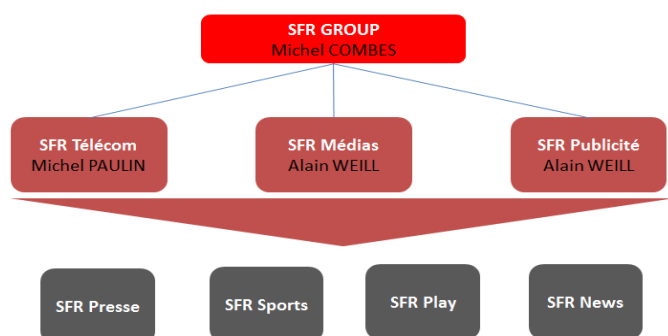

L'âge moyen des téléspectateurs progresse trois fois plus vite que celui des Français

Si la société française est légèrement vieillissante, l'âge moyen du téléspectateur progresse trois fois plus vite. Selon l'INSEE, l'âge moyen des Français en 2010 s'élève à 40,1 ans. Il progresse d'un an en 2016, s'élevant à 41,1 ans. Les téléspectateurs prennent quant à eux sur la même période près de trois ans avec 51,8 ans en moyenne. NPA Conseil dresse un panorama de l'âge moyen des téléspectateurs des chaînes gratuites et étudie son évolution sur 6 saisons.

Les téléspectateurs des chaînes publiques plus âgés que la moyenne

Cette saison, les cinq chaînes réunissant les téléspectateurs les plus âgés sont publiques. Arte arrive en tête à 62,5 ans, au coude-à-coude avec France 3 à 62,4 ans. La chaîne privée Chérie 25 arrive en 6^{ème} position avec un public âgé en moyenne de 53 ans. Naturellement, la chaîne jeunesse Gulli réunit le public le plus jeune à 24,3 ans suivie de France 4 (37,6 ans) et NRJ12 (43,2 ans).

Sur les chaînes historiques, le constat est clair : l'âge moyen du public n'a cessé de progresser en l'espace de 6 saisons. Les chaînes historiques ayant le plus vieilli sont France 3 et M6 (+4,3 ans chacune).